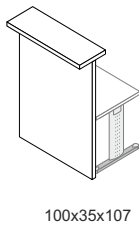

1
VI JUNE

PIANI

GAMBE

MODULI RECEPTION

CASSETTIERE

Metallo

TAVOLI RIUNIONE

LIBRERIE

Librerie profondità 36,3 cm Bookcases 36,3 cm depth

■ Box finitura ALLUMINIO
Frame ALUMINIUM finish

Librerie profondità 46,6 cm Bookcases 46,6 cm depth

■ Box finitura ALLUMINIO
Frame ALUMINIUM finish

FINITURE