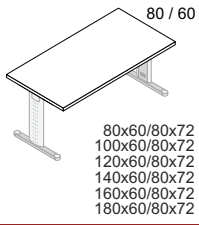

PIANI

GAMBE

MODULI RECEPTION

CASSETTIERE

Metallo