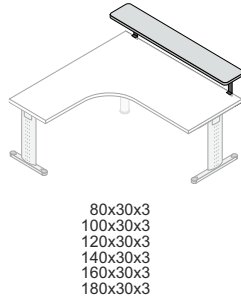

PIANI

GAMBE

MODULI RECEPTION

CASSETTIERE

Metallo