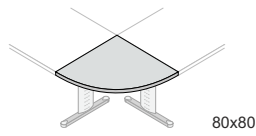

1
VI JUNE

PIANI

GAMBE

MODULI RECEPTION

CASSETTIERE

Metallo

TAVOLI RIUNIONE

LIBRERIE

Librerie profondità 36,3 cm Bookcases 36,3 cm depth

■ Box finitura ALLUMINIO
Frame ALUMINIUM finish

Librerie profondità 46,6 cm Bookcases 46,6 cm depth

■ Box finitura ALLUMINIO
Frame ALUMINIUM finish

FINITURE