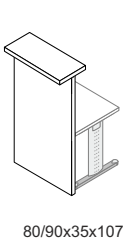

1
VI JUNE

PIANI

GAMBE

MODULI RECEPTION

CASSETTIERE

Metallo

TAVOLI RIUNIONE

LIBRERIE

Librerie profondità 36,3 cm Bookcases 36,3 cm depth

■ Box finitura ALLUMINIO
Frame ALUMINIUM finish

Librerie profondità 46,6 cm Bookcases 46,6 cm depth

■ Box finitura ALLUMINIO
Frame ALUMINIUM finish

FINITURE