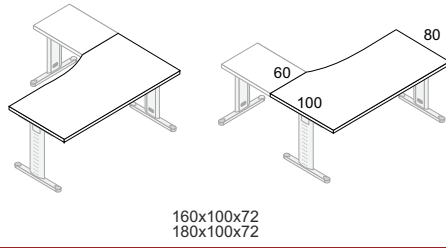

PIANI

GAMBE

MODULI RECEPTION

CASSETTIERE

Metallo