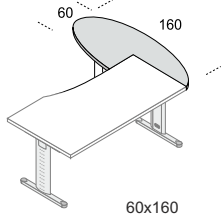

1
VI JUNE

PIANI

GAMBE

MODULI RECEPTION

CASSETTIERE

Metallo

TAVOLI RIUNIONE

LIBRERIE

Librerie profondità 36,3 cm Bookcases 36,3 cm depth

■ Box finitura ALLUMINIO
Frame ALUMINIUM finish

Librerie profondità 46,6 cm Bookcases 46,6 cm depth

■ Box finitura ALLUMINIO
Frame ALUMINIUM finish

FINITURE