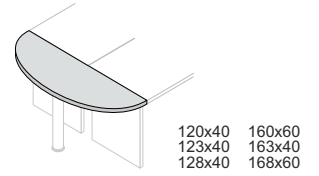

PIANI

GAMBE

MODULI RECEPTION

CASSETTIERE

Metallo