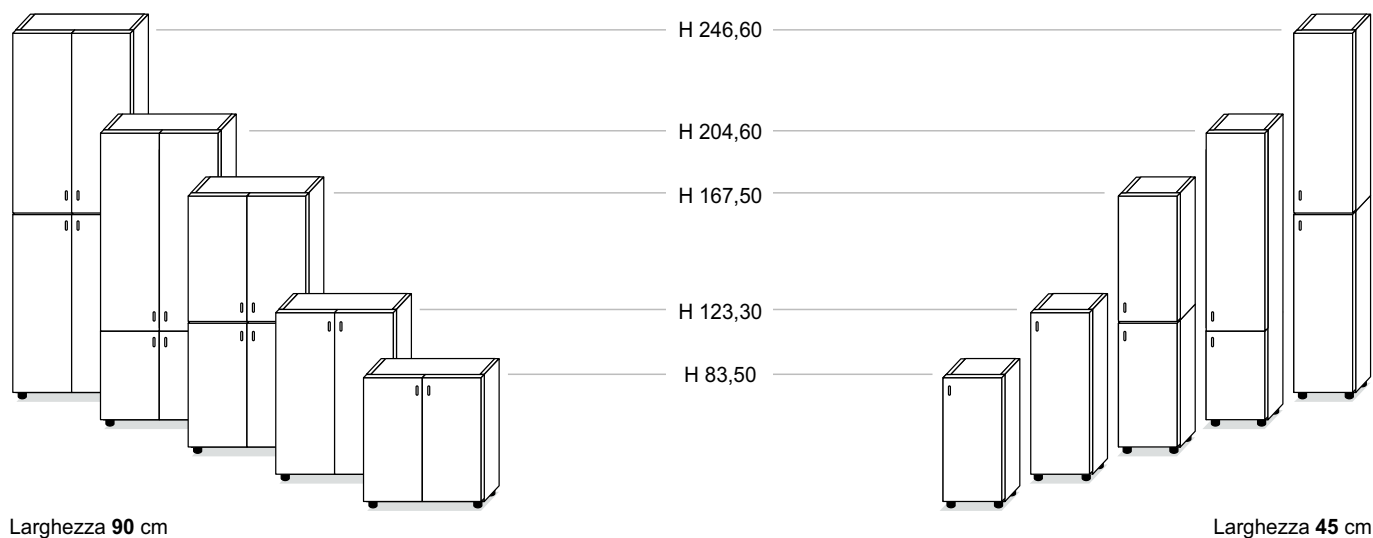

1
VI JUNE

PIANI

GAMBE

MODULI RECEPTION

CASSETTIERE

Metallo

TAVOLI RIUNIONE

LIBRERIE

Librerie profondità 36,3 cm Bookcases 36,3 cm depth

■ Box finitura ALLUMINIO
Frame ALUMINIUM finish

Librerie profondità 46,6 cm Bookcases 46,6 cm depth

■ Box finitura ALLUMINIO
Frame ALUMINIUM finish

FINITURE