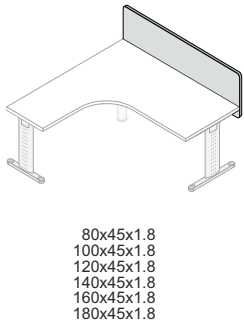

PIANI

GAMBE

MODULI RECEPTION

CASSETTIERE

Metallo