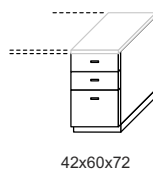

CASSETTIERE