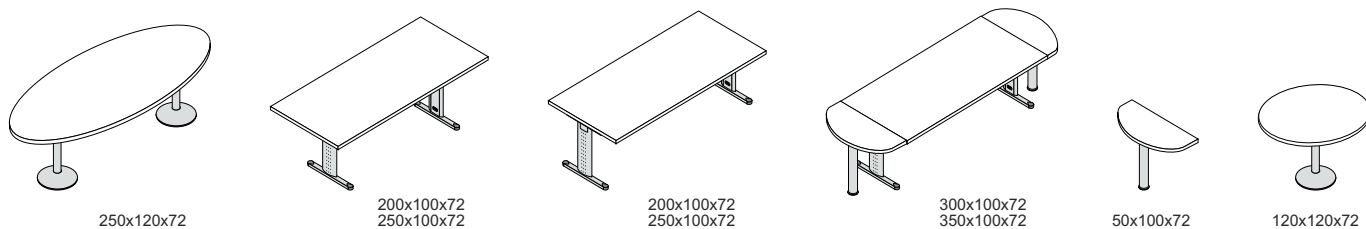

1
VI JUNE

PIANI

GAMBE

MODULI RECEPTION

CASSETTIERE

Metallo

TAVOLI RIUNIONE

LIBRERIE

Librerie profondità 36,3 cm Bookcases 36,3 cm depth

■ Box finitura ALLUMINIO
Frame ALUMINIUM finish

Librerie profondità 46,6 cm Bookcases 46,6 cm depth

■ Box finitura ALLUMINIO
Frame ALUMINIUM finish

FINITURE