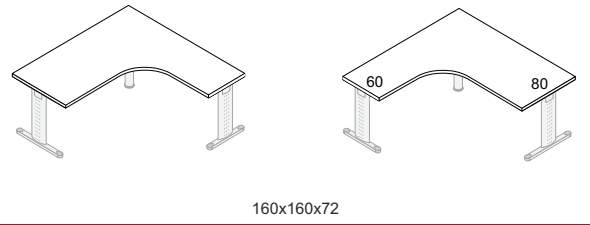

PIANI

GAMBE

MODULI RECEPTION

CASSETTIERE

Metallo