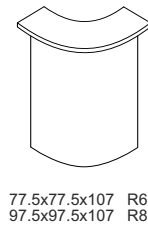

MODULI RECEPTION