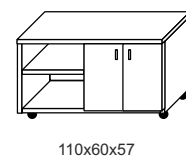

CASSETTIERE