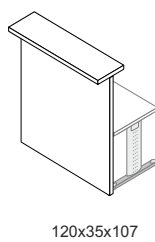

1
VI JUNE

PIANI

GAMBE

MODULI RECEPTION

CASSETTIERE

Metallo

TAVOLI RIUNIONE

LIBRERIE

Librerie profondità 36,3 cm Bookcases 36,3 cm depth

■ Box finitura ALLUMINIO
Frame ALUMINIUM finish

Librerie profondità 46,6 cm Bookcases 46,6 cm depth

■ Box finitura ALLUMINIO
Frame ALUMINIUM finish

FINITURE