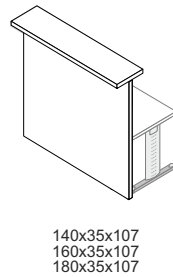

1
VI JUNE

PIANI

GAMBE

MODULI RECEPTION

CASSETTIERE

Metallo

TAVOLI RIUNIONE

LIBRERIE

Librerie profondità 36,3 cm Bookcases 36,3 cm depth

■ Box finitura ALLUMINIO
Frame ALUMINIUM finish

Librerie profondità 46,6 cm Bookcases 46,6 cm depth

■ Box finitura ALLUMINIO
Frame ALUMINIUM finish

FINITURE